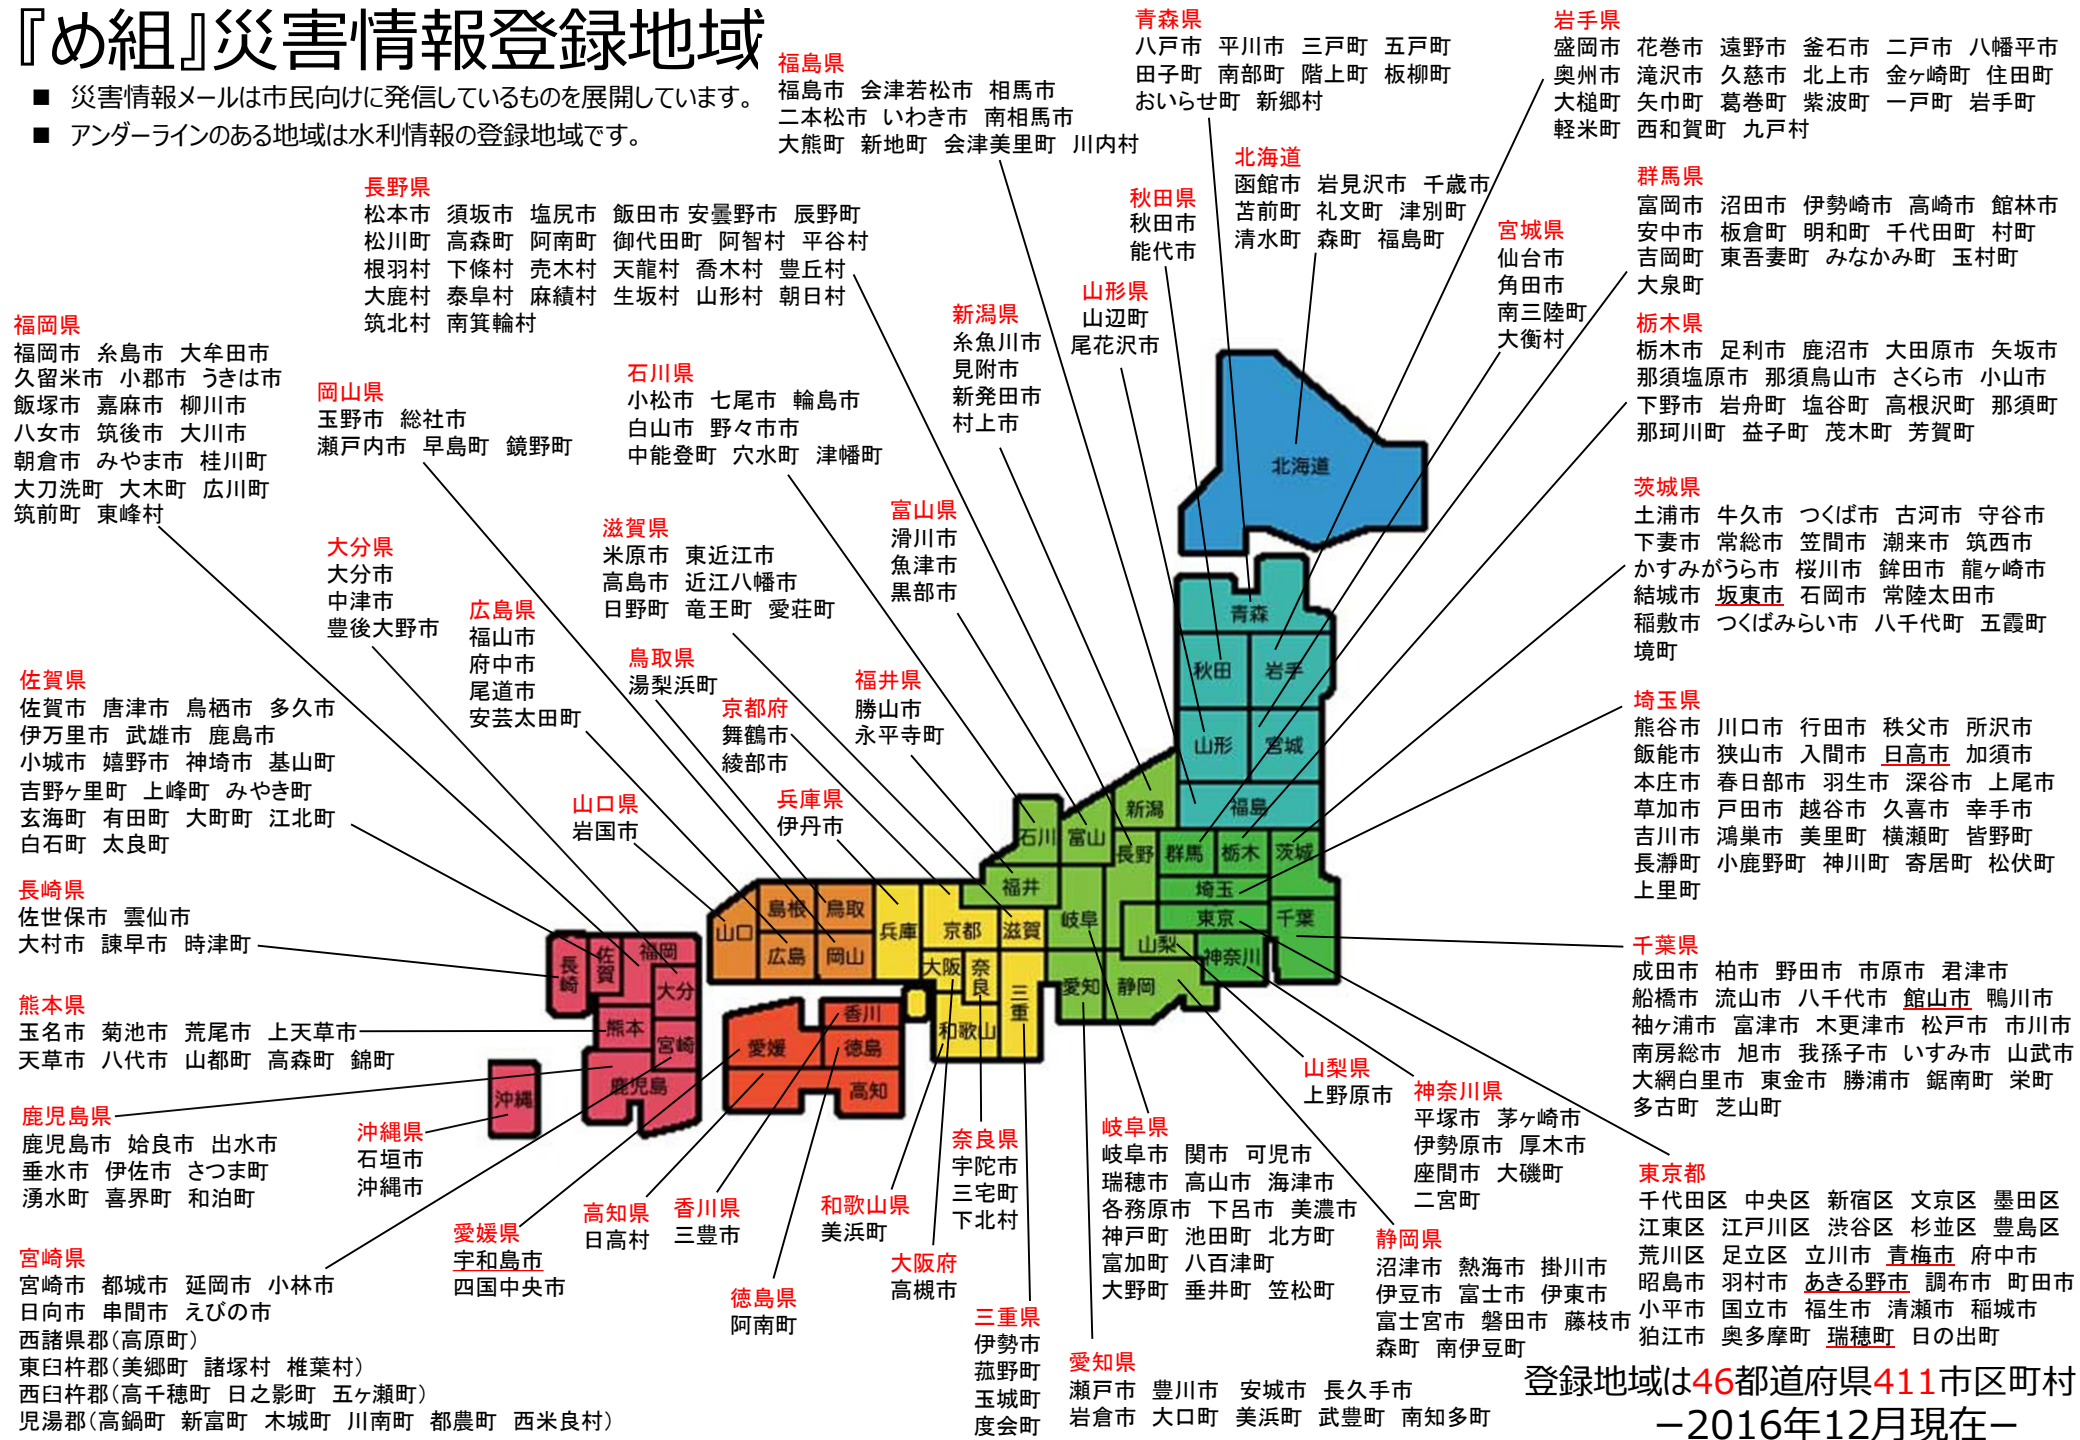

# 『め組』災害情報登録地域

- 災害情報メールは市民向けに発信しているものを展開しています。
- アンダーラインのある地域は水利情報の登録地域です。

**福島県**  
 福島市 会津若松市 相馬市  
 二本松市 いわき市 南相馬市  
 大熊町 新地町 会津美里町 川内村

**青森県**  
 八戸市 平川市 三戸町 五戸町  
 田子町 南部町 階上町 板柳町  
 おいらせ町 新郷村

**岩手県**  
 盛岡市 花巻市 遠野市 釜石市 二戸市 八幡平市  
 奥州市 滝沢市 久慈市 北上市 金ヶ崎町 住田町  
 大槌町 矢巾町 葛巻町 紫波町 一戸町 岩手町  
 軽米町 西和賀町 九戸村

**長野県**  
 松本市 須坂市 塩尻市 飯田市 安曇野市 辰野町  
 松川町 高森町 阿南町 御代田町 阿智村 平谷村  
 根羽村 下條村 売木村 天龍村 喬木村 豊丘村  
 大鹿村 泰阜村 麻績村 生坂村 山形村 朝日村  
 筑北村 南箕輪村

**秋田県**  
 秋田市 能代市

**山形県**  
 山辺町 尾花沢市

**北海道**  
 函館市 岩見沢市 千歳市  
 苫前町 礼文町 津別町  
 清水町 森町 福島町

**群馬県**  
 富岡市 沼田市 伊勢崎市 高崎市 館林市  
 安中市 板倉町 明和町 千代田町 村町  
 吉岡町 東吾妻町 みなかみ町 玉村町  
 大泉町

**岡山県**  
 玉野市 総社市  
 瀬戸内市 早島町 鏡野町

**石川県**  
 小松市 七尾市 輪島市  
 白山市 野々市市  
 中能登町 六水町 津幡町

**新潟県**  
 糸魚川市 見附市  
 新発田市 村上市

**宮城県**  
 仙台市 角田市  
 南三陸町 大衡村

**宮崎県**  
 宮崎市 都城市 延岡市 小林市  
 日向市 串間市 えびの市  
 西諸県郡(高原町)  
 東臼杵郡(美郷町 諸塚村 椎葉村)  
 西臼杵郡(高千穂町 日之影町 五ヶ瀬町)  
 児湯郡(高鍋町 新富町 木城町 川南町 都農町 西米良村)

**徳島県**  
 阿南町

**大阪府**  
 高槻市

**三重県**  
 伊勢市 伊勢町  
 菟野町 玉城町  
 度会町

**愛知県**  
 瀬戸市 豊川市 安城市 長久手市  
 岩倉市 大口町 美浜町 武豊町 南知多町